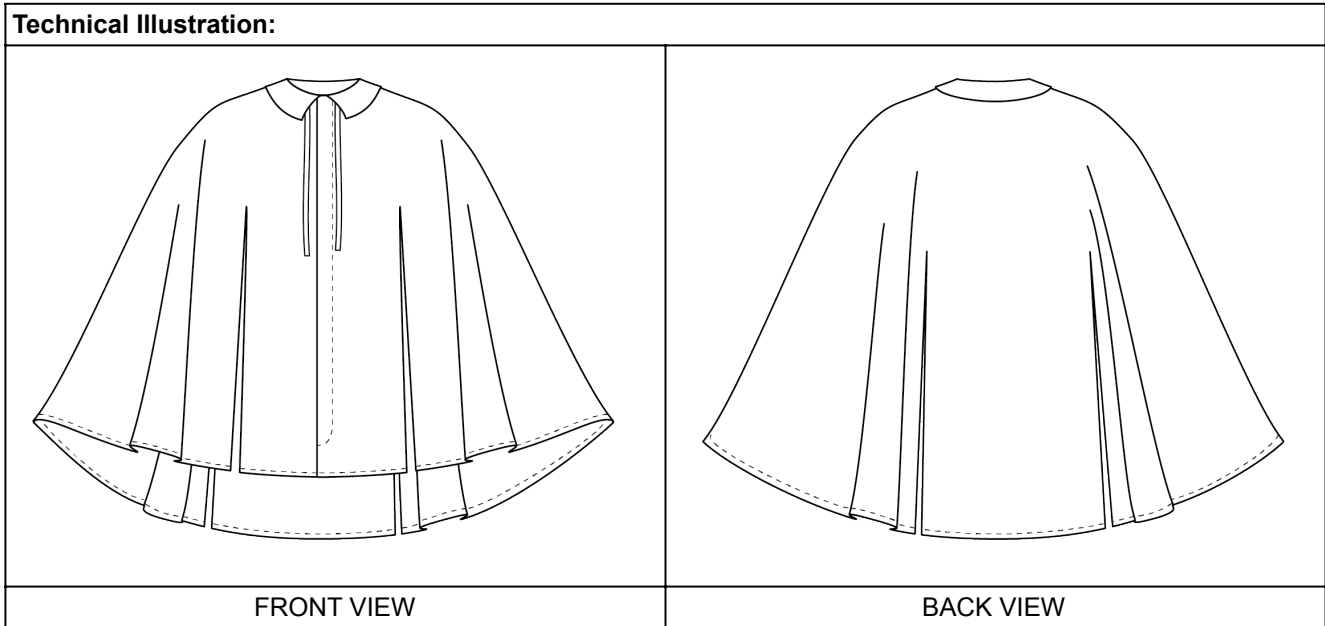

Safety Information			
Product:	Cape	Size Range:	One Size
Modell:	Rogue Cape		
Item-No.:	060702YC		

BURGSCHNEIDER™

**Material Composition:**

100% Cotton, Baumwolle, coton, katoen, bomuld, pumpuli, bomull, cotone, algodón, algodão, bawentła, bavlna